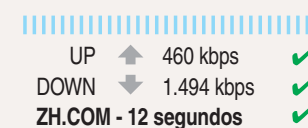

4. PARTENON