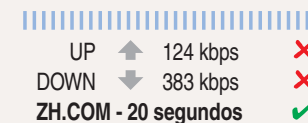

4. PARTENON