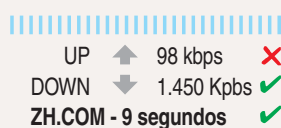

2. MENINO DEUS