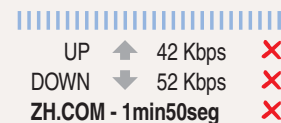

2. MENINO DEUS