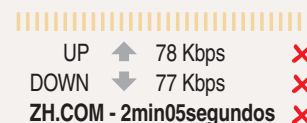

3. CIDADE BAIXA