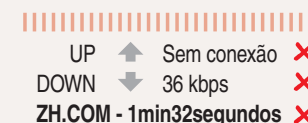

4. PARTENON