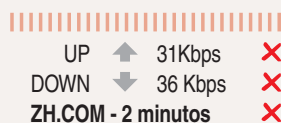

2. MENINO DEUS