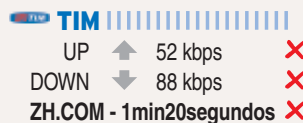

OS RESULTADOS

O PARÂMETRO: de acordo com a consultoria em telecomunicações Teleco, a velocidade média do 3G no Brasil é de **1.128 Kbps**. Apesar de não ser uma conexão extremamente rápida, pode ser considerada uma velocidade razoável.

DOWNLOAD: Quando há tráfego de dados da internet para o seu celular. **UPLOAD:** Quando há tráfego de dados do seu celular para a internet. **ZH.COM:** Tempo que os dispositivos demoraram para conectar ao site de zerohora.com. Satisfatório Insatisfatório

1. CENTRO