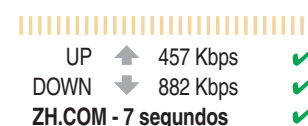

9. MOINHOS DE VENTO