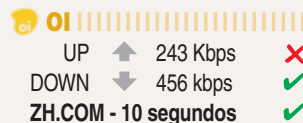

OS RESULTADOS

O PARÂMETRO: de acordo com a consultoria em telecomunicações Teleco, a velocidade média do 3G no Brasil é de **1.128 Kbps**. Apesar de não ser uma conexão extremamente rápida, pode ser considerada uma velocidade razoável.

DOWNLOAD: Quando há tráfego de dados da internet para o seu celular. **UPLOAD:** Quando há tráfego de dados do seu celular para a internet. **ZH.COM:** Tempo que os dispositivos demoraram para conectar ao site de zerohora.com. Satisfatório Insatisfatório

1. CENTRO