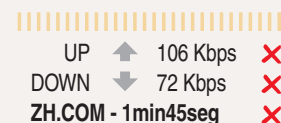

2. MENINO DEUS