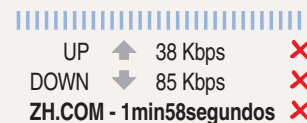

3. CIDADE BAIXA