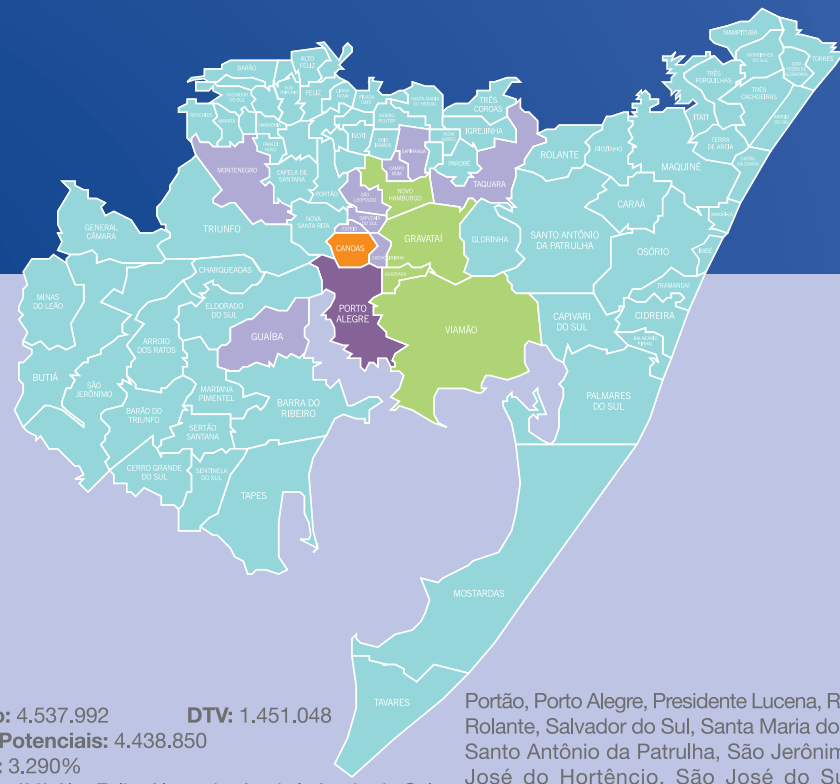

# PORTO ALEGRE

**População:** 4.537.992 **DTV:** 1.451.048  
**Telespec. Potenciais:** 4.438.850  
**IPC Brasil:** 3.290%  
**Municípios:** (89) Alto Feliz, Alvorada, Araricá, Arroio do Sal, Arroio dos Ratos, Balneário Pinhal, Barão, Barão do Triunfo, Barra do Ribeiro, Bom Princípio, Brochier, Butiá, Cachoeirinha, Campo Bom, Canoas, Capão da Canoa, Capela de Santana, Capivari do Sul, Carará, Cerro Grande do Sul, Charqueadas, Cidreira, Dois Irmãos, Dom Pedro de Alcântara, Eldorado do Sul, Estância Velha, Esteio, Feliz, General Câmara, Glorinha, Gravataí, Guaíba, Harmonia, Igrejinha, Imbé, Itati, Ivoti, Lindolfo Collor, Linha Nova, Mampituba, Maquiné, Maratá, Mariana Pimentel, Minas do Leão, Montenegro, Morrinhos do Sul, Morro Reuter, Mostardas, Nova Hartz, Nova Santa Rita, Novo Hamburgo, Osório, Palmares do Sul, Pareci Novo, Parobé, Picada Café,

Portão, Porto Alegre, Presidente Lucena, Riozinho, Rolante, Salvador do Sul, Santa Maria do Herval, Santo Antônio da Patrulha, São Jerônimo, São José do Hortêncio, São José do Sul, São Leopoldo, São Pedro da Serra, São Sebastião do Caí, São Vendelino, Sapiranga, Sapucaia do Sul, Sentinela do Sul, Sertão Santana, Tapes, Taquara, Tavares, Terra de Areia, Torres, Tramandaí, Três Cachoeiras, Três Coroas, Três Forquilhas, Triunfo, Tupandi, Vale Real, Viamão e Xangri-Lá