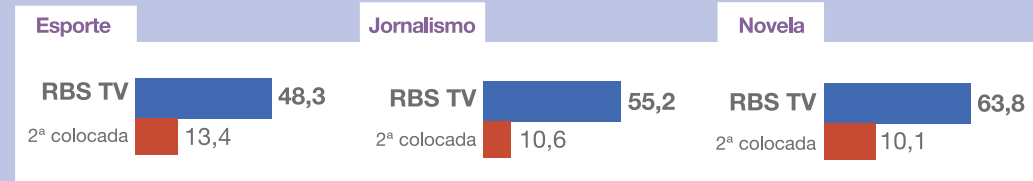

COMPARATIVOS POR GÊNEROS