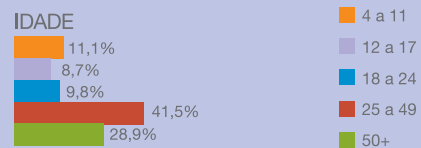

PERFIL DOS TELESPECTADORES

RANKING DAS MAIORES AUDIÊNCIAS JANEIRO A SETEMBRO DE 2008

PROGRAMA	EMISSORA	AUDIÊNCIA	SHARE (%)
1. NOVELA III	RBS TV	52,63	74,57
2. BIG BROTHER BRASIL	RBS TV	49,26	72,29
3. JORNAL NACIONAL	RBS TV	41,68	63,18
4. A GRANDE FAMÍLIA	RBS TV	40,81	60,02
5. TELA QUENTE	RBS TV	39,03	64,80
6. CASSETA E PLANETA	RBS TV	36,89	53,29
7. NOVELA II	RBS TV	36,66	58,23
8. FANTÁSTICO	RBS TV	35,66	51,71
9. ZORRA TOTAL	RBS TV	34,63	58,08
10. RBS NOTÍCIAS	RBS TV	34,53	59,20
11. FUTEBOL - ELIMINATÓRIAS DA COPA	RBS TV	34,23	58,84
12. FESTIVAL DE SUCESSOS	RBS TV	34,04	61,16
13. GLOBO REPÓRTER	RBS TV	33,16	50,84
14. FUTEBOL DE QUARTA-FEIRA	RBS TV	32,07	50,11
15. SHOW DE TERÇA-FEIRA	RBS TV	29,89	48,53
16. FUTEBOL REGIONAL DE QUARTA-FEIRA	RBS TV	29,87	46,44
17. NOVELA I	RBS TV	29,70	56,49
18. CRIANÇA ESPERANÇA SEXTA-FEIRA	RBS TV	28,84	47,29
19. SHOW DE QUINTA-FEIRA	RBS TV	27,51	47,47
20. SÉRIE BRASILEIRA	RBS TV	27,09	46,43

Fonte: IBOPE MW Grande POA - janeiro a setembro de 2008.