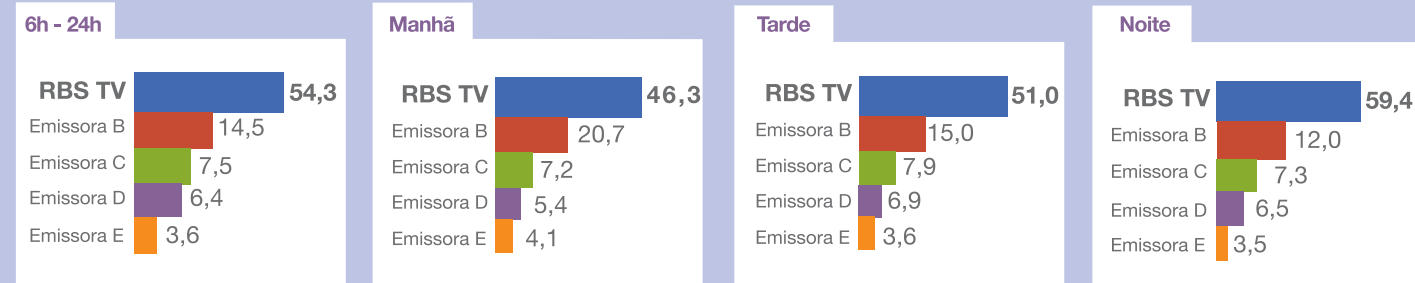

COMPARATIVO DE SHARE POR FAIXAS HORÁRIAS

Fonte: IBOPE MW Grande POA - janeiro a setembro de 2008.