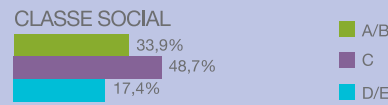

PERFIL DOS TELESPECTADORES

RANKING DAS MAIORES AUDIÊNCIAS JANEIRO A SETEMBRO DE 2008

PROGRAMA	EMISSORA	AUDIÊNCIA	SHARE (%)
1. NOVELA III	RBS TV	52,63	74,57
2. BIG BROTHER BRASIL	RBS TV	49,26	72,29
3. JORNAL NACIONAL	RBS TV	41,68	63,18
4. A GRANDE FAMÍLIA	RBS TV	40,81	60,02
5. TELA QUENTE	RBS TV	39,03	64,80
6. CASSETA E PLANETA	RBS TV	36,89	53,29
7. NOVELA II	RBS TV	36,66	58,23
8. FANTÁSTICO	RBS TV	35,66	51,71
9. ZORRA TOTAL	RBS TV	34,63	58,08
10. RBS NOTÍCIAS	RBS TV	34,53	59,20
11. FUTEBOL - ELIMINATÓRIAS DA COPA	RBS TV	34,23	58,84
12. FESTIVAL DE SUCESSOS	RBS TV	34,04	61,16
13. GLOBO REPÓRTER	RBS TV	33,16	50,84
14. FUTEBOL DE QUARTA-FEIRA	RBS TV	32,07	50,11
15. SHOW DE TERÇA-FEIRA	RBS TV	29,89	48,53
16. FUTEBOL REGIONAL DE QUARTA-FEIRA	RBS TV	29,87	46,44
17. NOVELA I	RBS TV	29,70	56,49
18. CRIANÇA ESPERANÇA SEXTA-FEIRA	RBS TV	28,84	47,29
19. SHOW DE QUINTA-FEIRA	RBS TV	27,51	47,47
20. SÉRIE BRASILEIRA	RBS TV	27,09	46,43

Fonte: IBOPE MW Grande POA - janeiro a setembro de 2008.