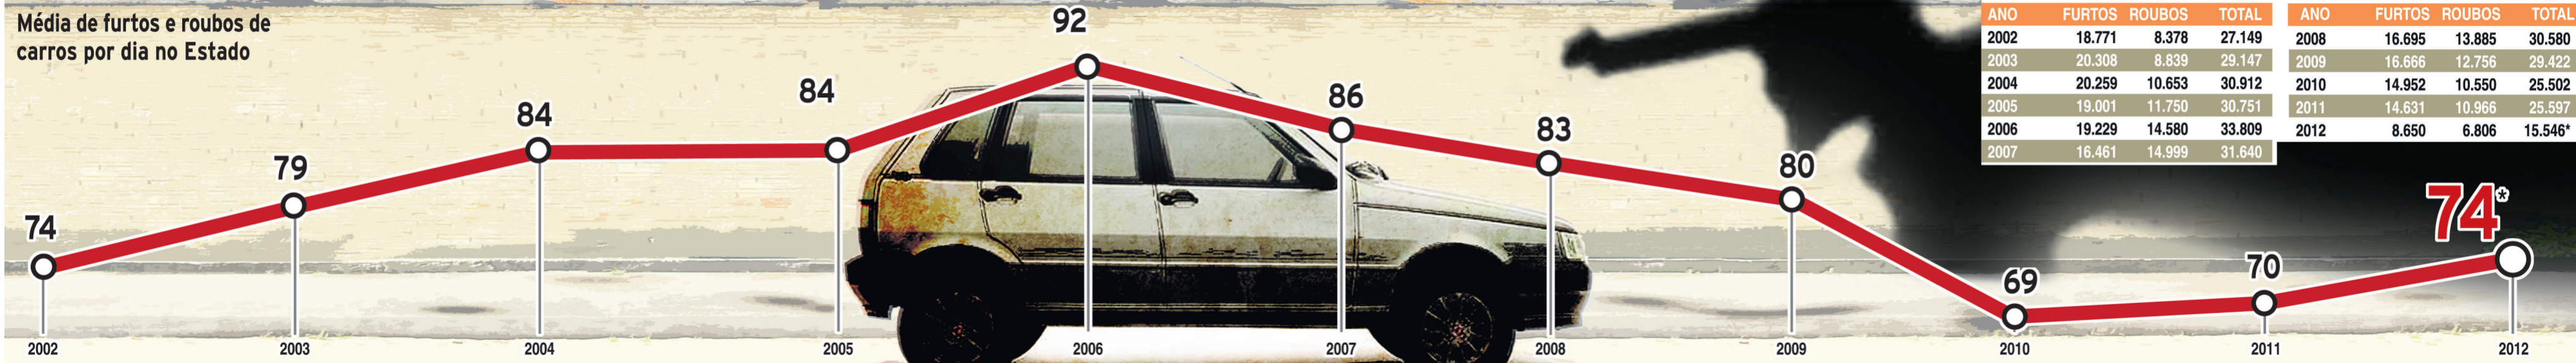

Média de furtos e roubos de carros por dia no Estado

NO ESTADO

ANO	FURTOS	ROUBOS	TOTAL
2002	18.771	8.378	27.149
2003	20.308	8.839	29.147
2004	20.259	10.653	30.912
2005	19.001	11.750	30.751
2006	19.229	14.580	33.809
2007	16.461	14.999	31.640

*Até 31 de julho

ANO	FURTOS	ROUBOS	TOTAL
2008	16.695	13.885	30.580
2009	16.666	12.756	29.422
2010	14.952	10.550	25.502
2011	14.631	10.966	25.597
2012	8.650	6.806	15.546*

74*