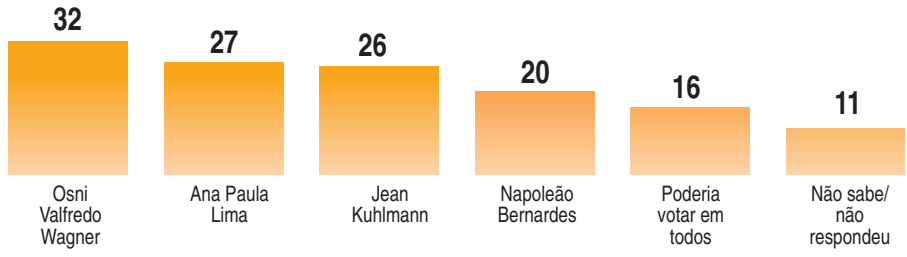

OS NÚMEROS DA PESQUISA (Em %)

ESTIMULADA

Se a eleição para prefeito de Blumenau fosse hoje e os candidatos fossem estes, em quem o(a) sr(a) votaria?

ESPONTÂNEA

Se a eleição fosse hoje, em quem o(a) sr(a) votaria para prefeito de Blumenau?

REJEIÇÃO

Dentre estes possíveis candidatos a prefeito, em qual o(a) sr(a) não votaria de jeito nenhum?

AVALIAÇÃO DO GOVERNO KLEINÜBING

De uma maneira geral, como o(a) sr(a) classifica a administração do prefeito João Paulo Kleinübing?

O(a) sr(a) aprova a forma como o prefeito João Paulo Kleinübing vem administrando Blumenau?

Qual é a área em que, na sua opinião, a população de Blumenau está enfrentando os maiores problemas.

AVALIAÇÃO COLOMBO