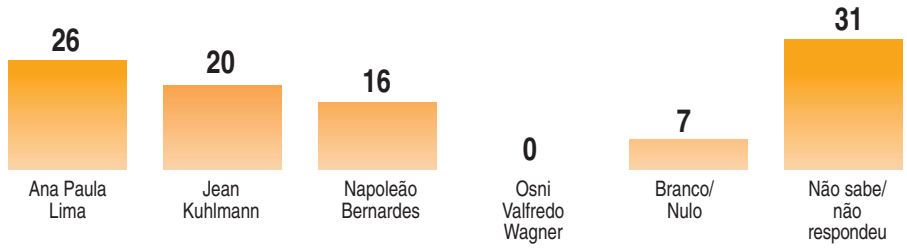

OS NÚMEROS DA PESQUISA (Em %)

ESTIMULADA

Se a eleição para prefeito de Blumenau fosse hoje e os candidatos fossem estes, em quem o(a) sr(a) votaria?

ESPONTÂNEA

Se a eleição fosse hoje, em quem o(a) sr(a) votaria para prefeito de Blumenau?