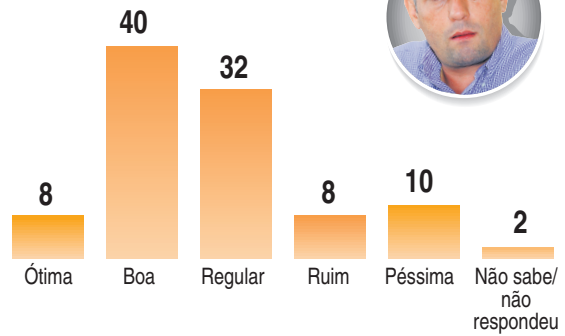

OS NÚMEROS DA PESQUISA (Em %)

ESTIMULADA

Se a eleição para prefeito de Blumenau fosse hoje e os candidatos fossem estes, em quem o(a) sr(a) votaria?

ESPONTÂNEA

Se a eleição fosse hoje, em quem o(a) sr(a) votaria para prefeito de Blumenau?

REJEIÇÃO

Dentre estes possíveis candidatos a prefeito, em qual o(a) sr(a) não votaria de jeito nenhum?

AVALIAÇÃO DO GOVERNO KLEINÜBING

De uma maneira geral, como o(a) sr(a) classifica a administração do prefeito João Paulo Kleinübing?

O(a) sr(a) aprova a forma como o prefeito João Paulo Kleinübing vem administrando Blumenau?

Qual é a área em que, na sua opinião, a população de Blumenau está enfrentando os maiores problemas.

AVALIAÇÃO COLOMBO