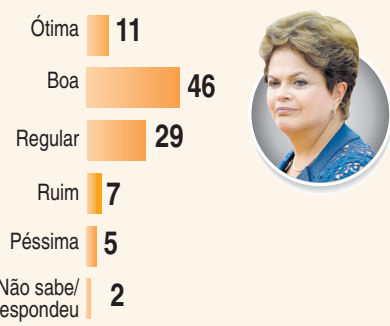

O(a) sr(a) aprova a forma como o prefeito João Paulo Kleinübing vem administrando Blumenau?

Qual é a área em que, na sua opinião, a população de Blumenau está enfrentando os maiores problemas.

AVALIAÇÃO COLOMBO

Como o(a) sr(a) classifica a administração do governador Raimundo Colombo até o momento?

AVALIAÇÃO DILMA

Como o(a) sr(a) classifica a administração da presidente Dilma Rousseff até o momento?

As perguntas cujas somas não totalizam 100% são decorrentes de arredondamentos ou de múltiplas respostas