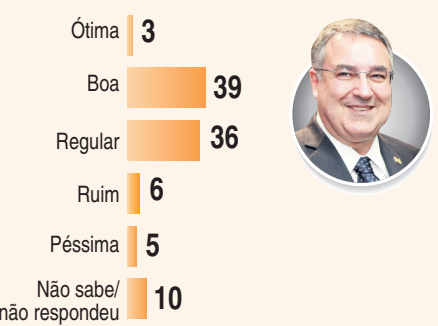

REJEIÇÃO

Dentre estes possíveis candidatos a prefeito, em qual o(a) sr(a) não votaria de jeito nenhum?

AVALIAÇÃO DO GOVERNO KLEINÜBING

De uma maneira geral, como o(a) sr(a) classifica a administração do prefeito João Paulo Kleinübing?

O(a) sr(a) aprova a forma como o prefeito João Paulo Kleinübing vem administrando Blumenau?

Qual é a área em que, na sua opinião, a população de Blumenau está enfrentando os maiores problemas.

AVALIAÇÃO COLOMBO

Como o(a) sr(a) classifica a administração do governador Raimundo Colombo até o momento?

AVALIAÇÃO DILMA

Como o(a) sr(a) classifica a administração da presidente Dilma Rousseff até o momento?

As perguntas cujas somas não totalizam 100% são decorrentes de arredondamentos ou de múltiplas respostas