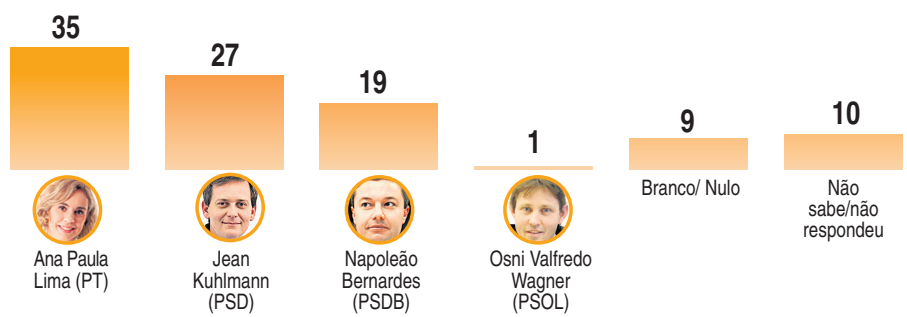

OS NÚMEROS DA PESQUISA (Em %)

ESTIMULADA

Se a eleição para prefeito de Blumenau fosse hoje e os candidatos fossem estes, em quem o(a) sr(a) votaria?

ESPONTÂNEA

Se a eleição fosse hoje, em quem o(a) sr(a) votaria para prefeito de Blumenau?

REJEIÇÃO

Dentre estes possíveis candidatos a prefeito, em qual o(a) sr(a) não votaria de jeito nenhum?

AVALIAÇÃO DO GOVERNO KLEINÜBING

De uma maneira geral, como o(a) sr(a) classifica a administração do prefeito João Paulo Kleinübing?

O(a) sr(a) aprova a forma como o prefeito João Paulo Kleinübing vem administrando Blumenau?

Qual é a área em que, na sua opinião, a população de Blumenau está enfrentando os maiores problemas.

AVALIAÇÃO COLOMBO